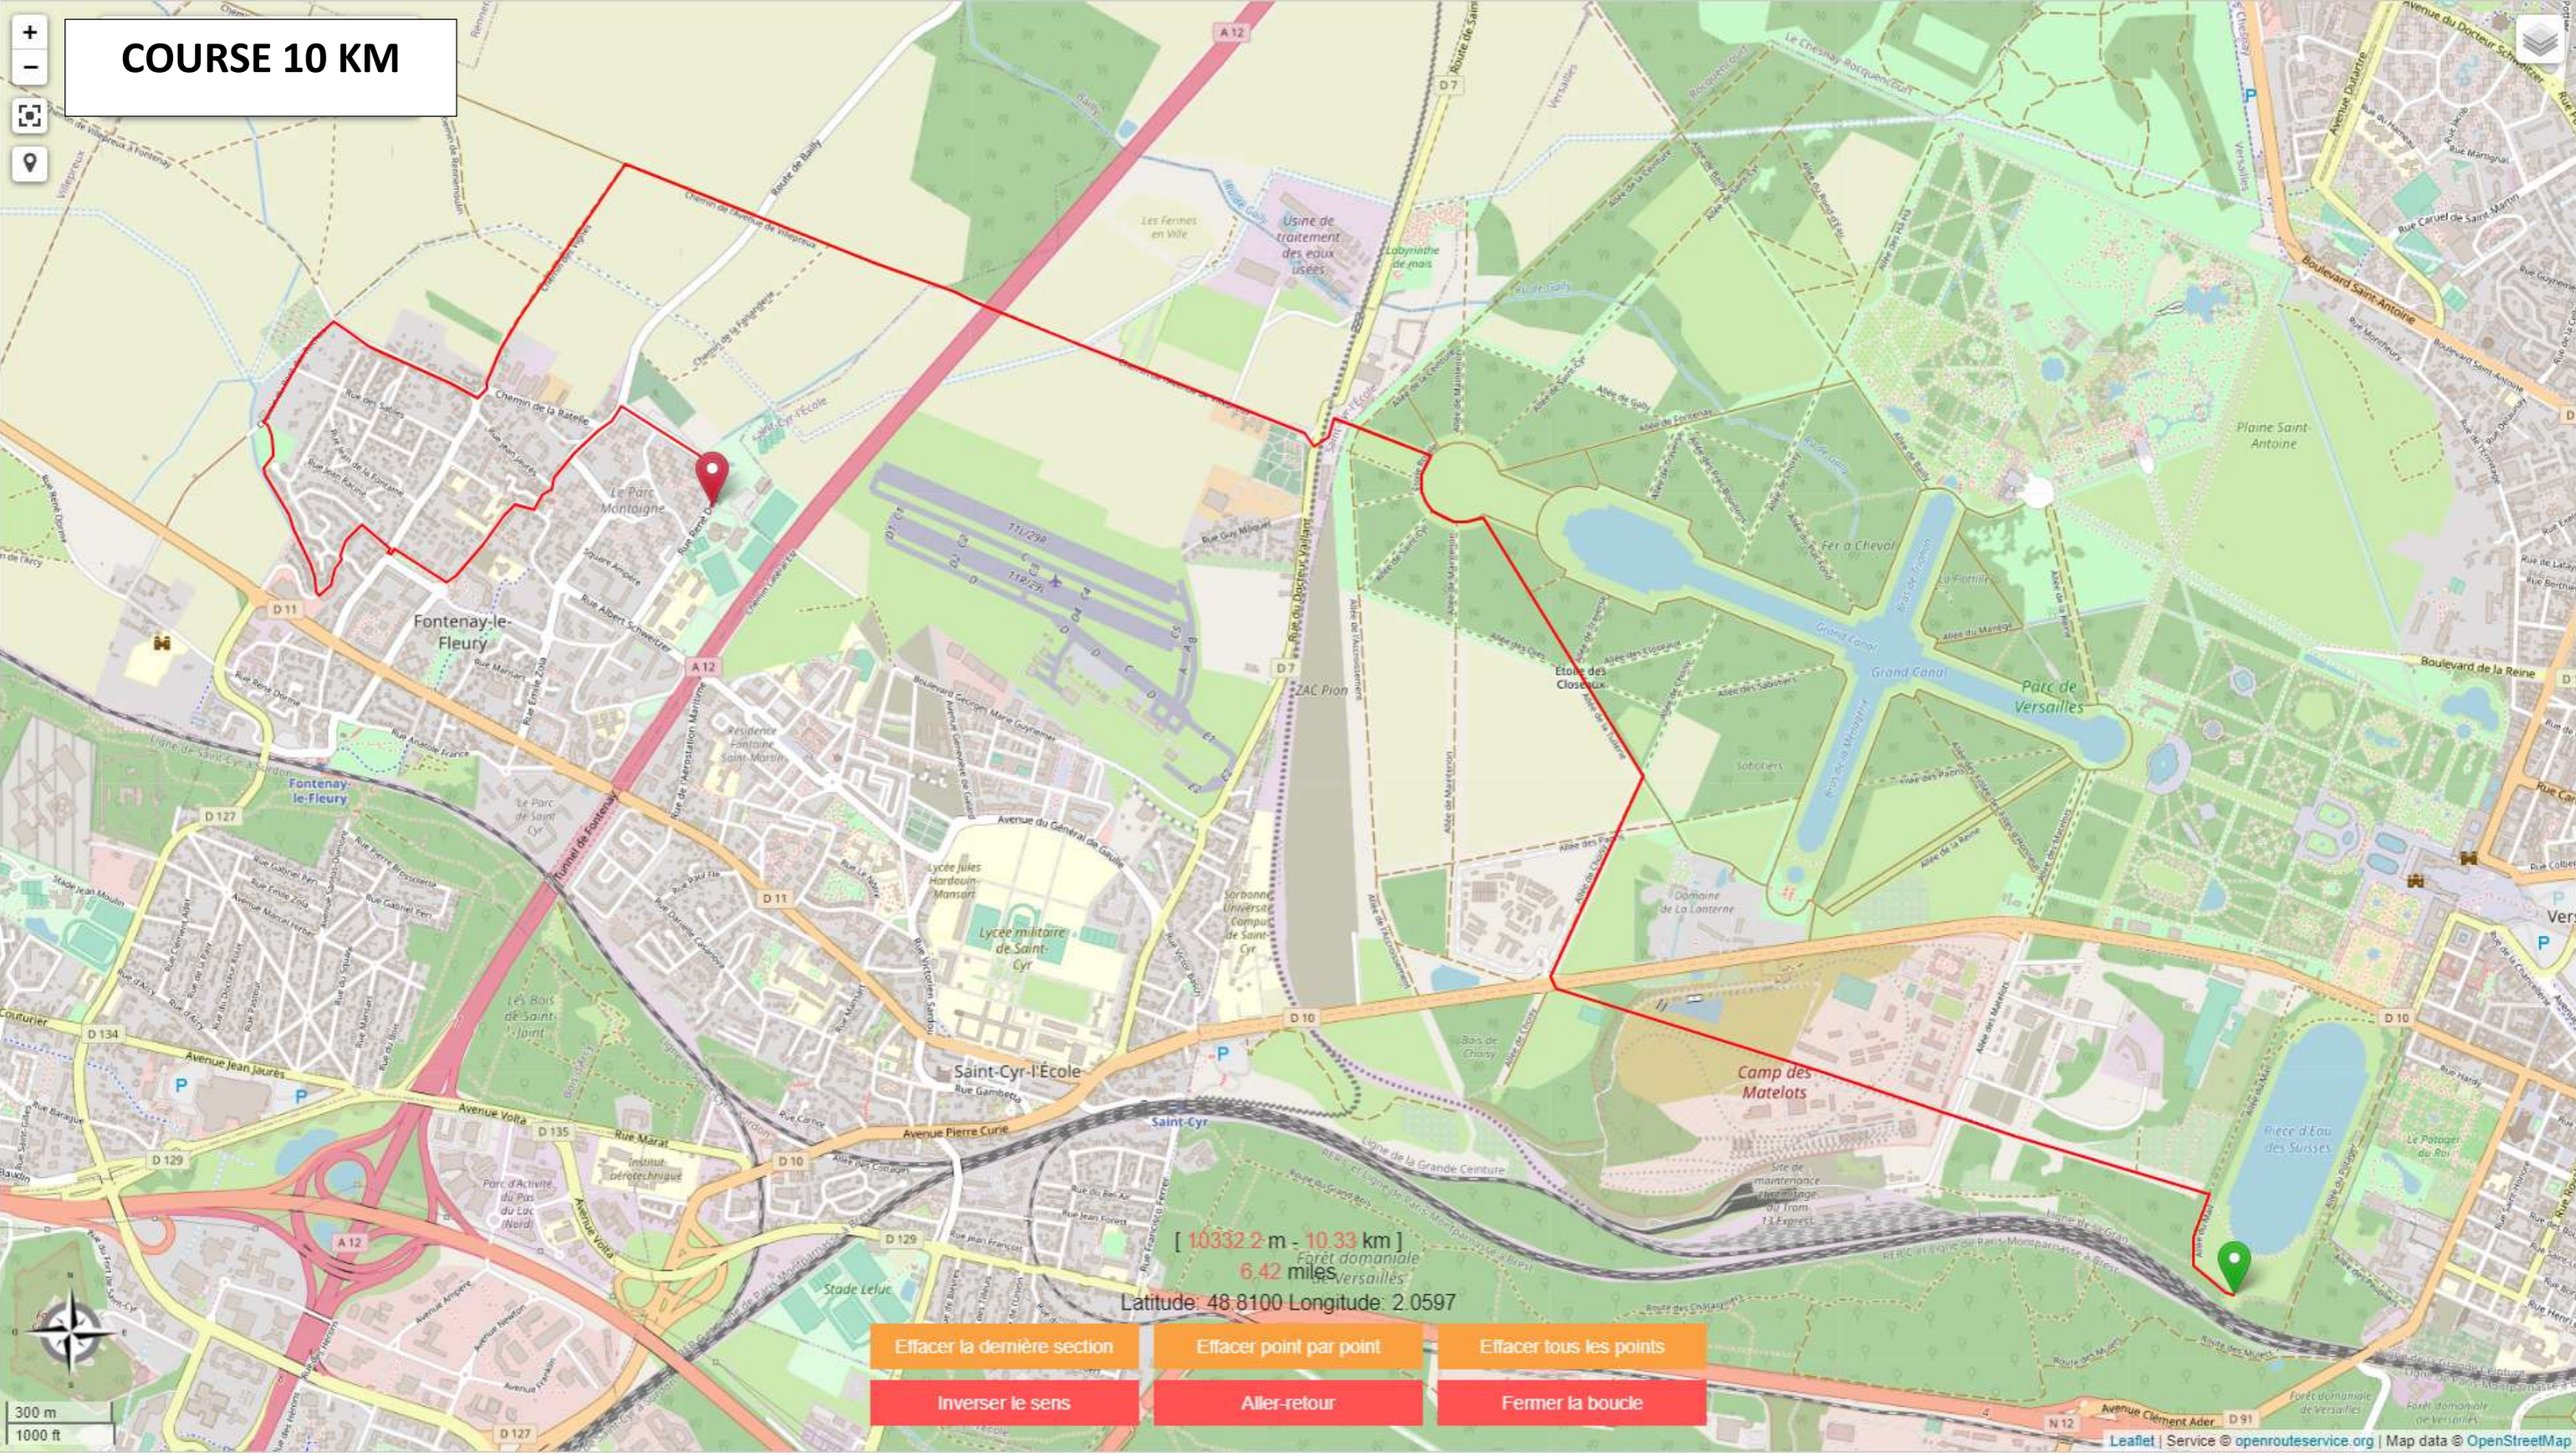

COURSE 10 KM

[10332.2 m - 10.33 km]
6.42 miles
Latitude: 48.8100 Longitude: 2.0597

- Effacer la dernière section
- Effacer point par point
- Effacer tous les points
- Inverser le sens
- Aller-retour
- Fermer la boucle