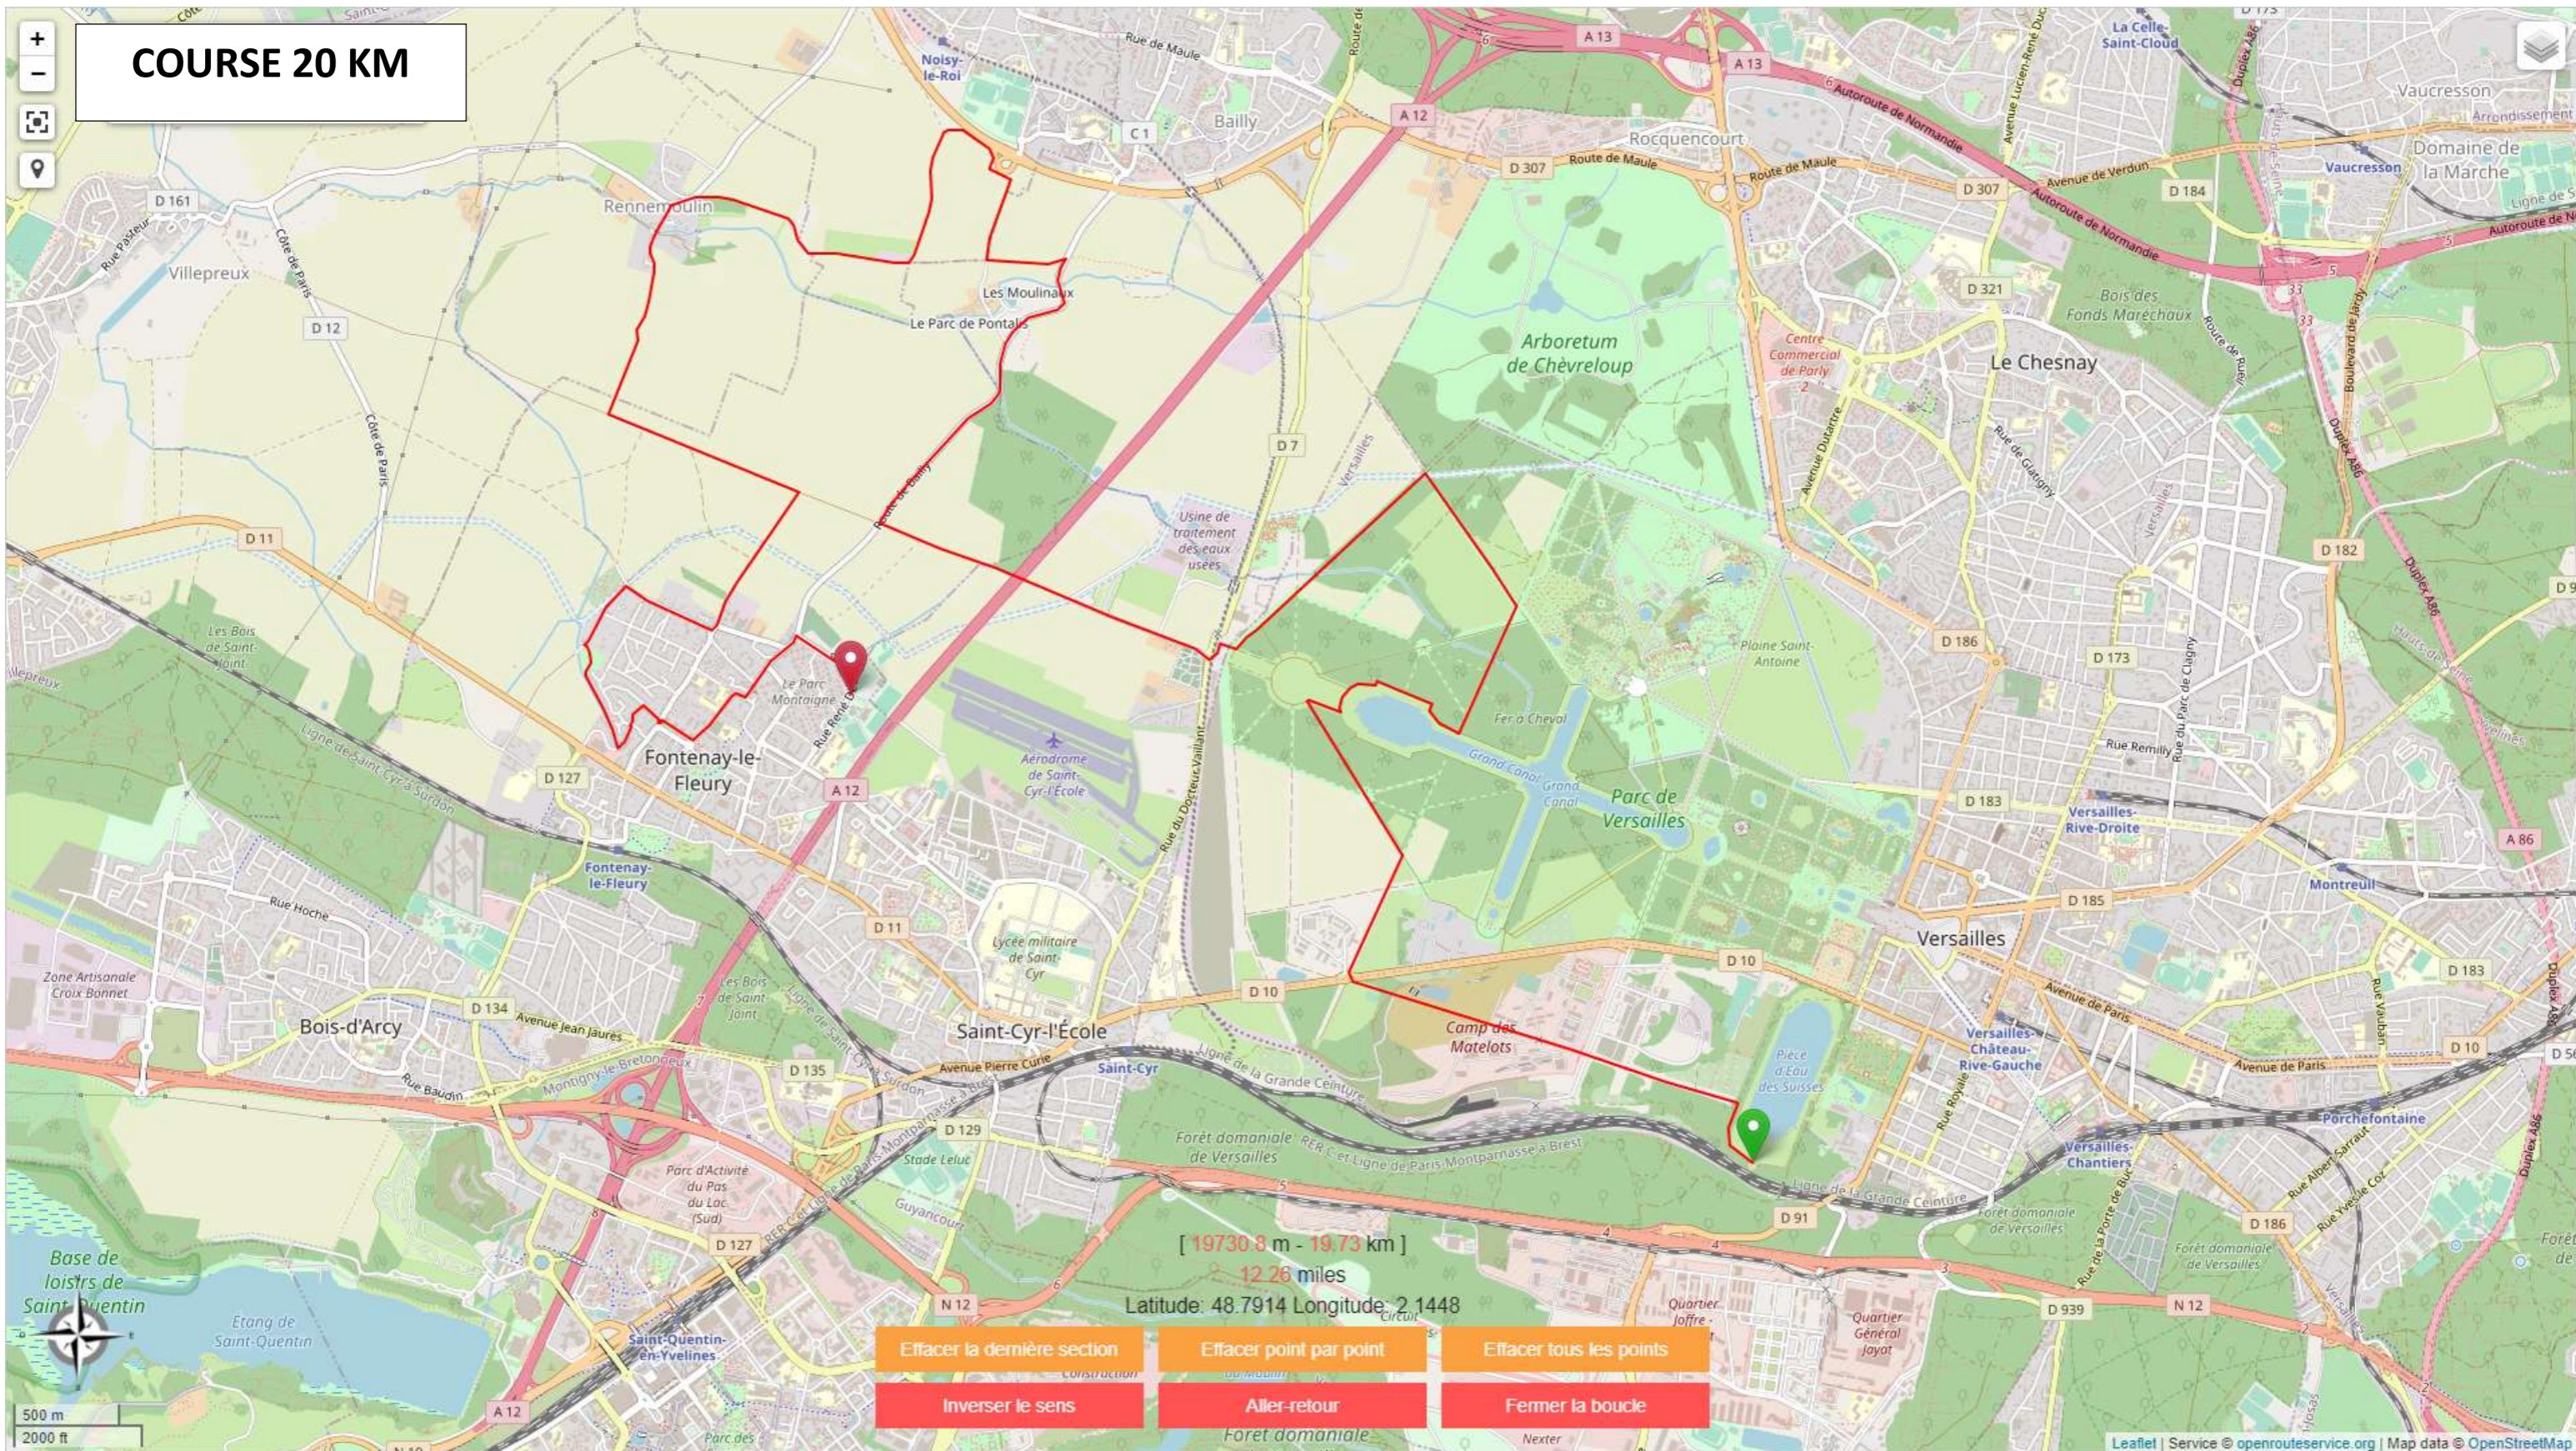

# COURSE 20 KM

[ 19730.8 m - 19.73 km ]

12.26 miles

Latitude: 48.7914 Longitude: 2.1448

- Effacer la dernière section
- Effacer point par point
- Effacer tous les points
- Inverser le sens
- Aller-retour
- Fermer la boucle

500 m  
2000 ft